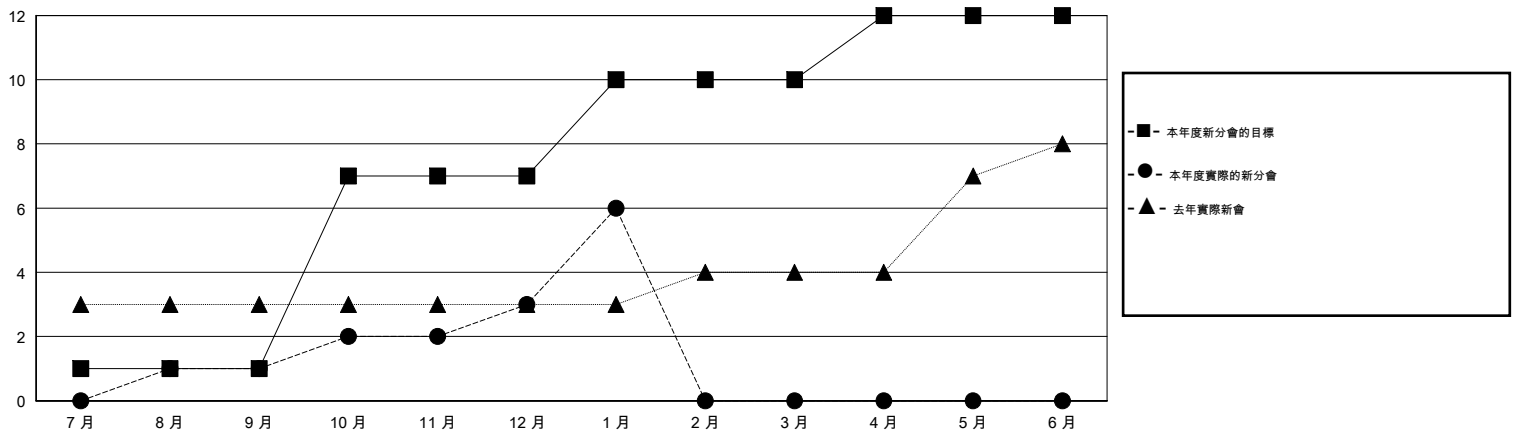

MONTHLY MEMBERSHIP PROGRESS REPORT

District 385

Results as of: 1/31/2017

GMT: ZE RAN SU

地點 CHINA

GMT憲章區

分會			
成果 2016-2017			
季	新分會目標	新會	會員流失的分會
7月/8月/9月	1	1	0
10月/11月/12月	6	2	1
1月/2月/3月	3	3	0
4月/5月/6月	2	0	0

位會員@每位須繳			
成果 2016-2017			
季	新會員淨增長目標 (不含復籍或轉會)	實際新會員增長數 (不含復籍或轉會)	實際退會會員 (包括轉會)
7月/8月/9月	125	189	213
10月/11月/12月	500	189	48
1月/2月/3月	175	104	12
4月/5月/6月	250	0	0

目標與實際新會累積

目標和實際會員累積

已取消的分會: 1

58 CLUBS OF 71 增添1位或以上的新會員