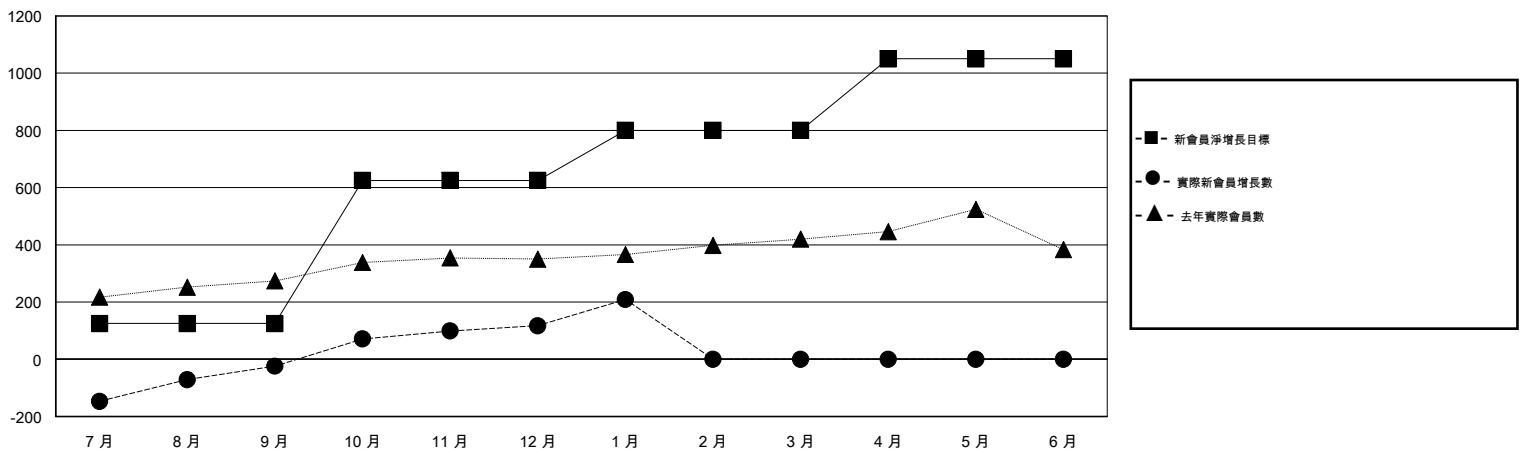

目標和實際會員累積

已取消的分會: 1

58 CLUBS OF 71 增添1位或以上的新會員

性別分佈

男 1,159 (50.46%)
女 1,138 (49.54%)

放棄的會員

[點擊這裡取得累計會員數據](#)

總計家庭單位會員數 359

過世	0
分會已取消	0
其他	273
總計	273

支付減半會費的家庭會員 186